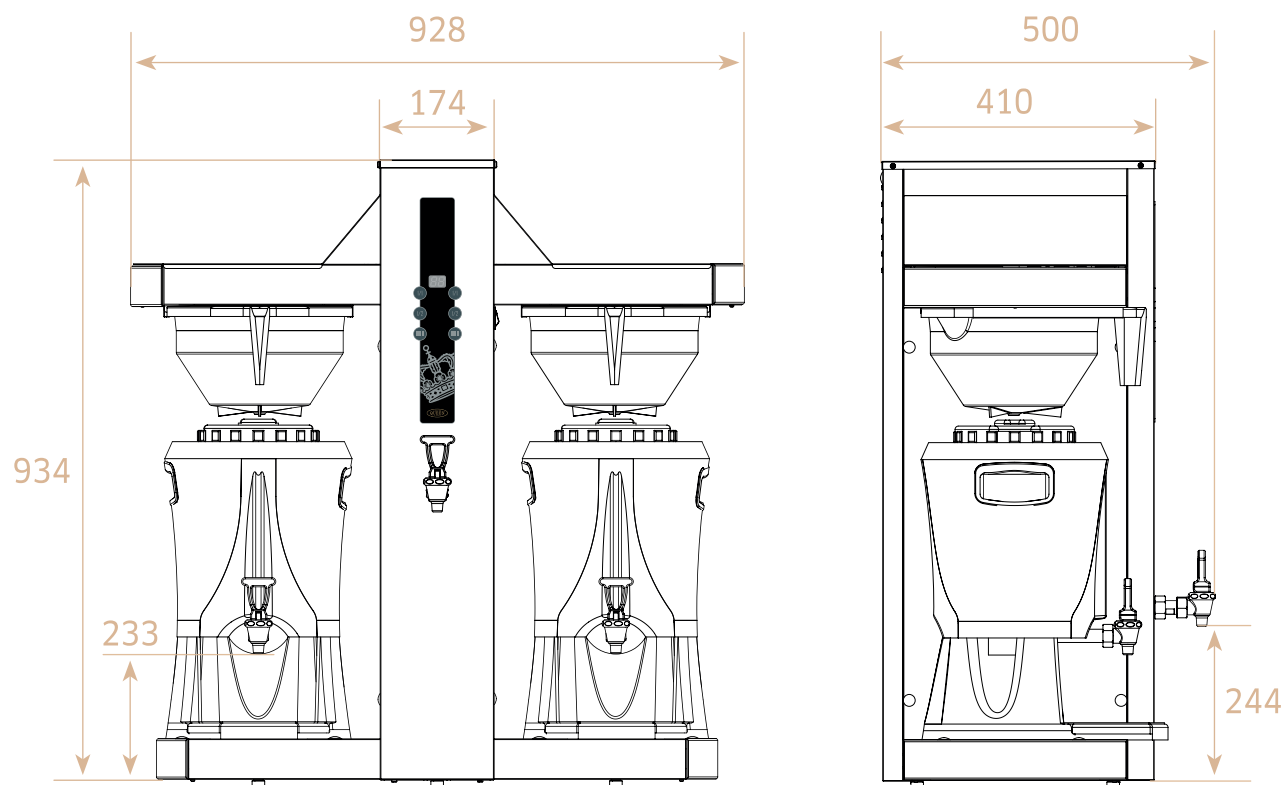

# Coffee Queen Tower 2x5L

máquinas e moinhos de café:  
café de filtro

CÓDIGO: 4000404

2 x 5L

...

**serviço:**

5 L/H

**potência**

400V 3N | 9000W

**tempo de preparação:**

7 min.

**capacidade:**

350 taças por hora

**peso:**

53 Kg

DIMENSÕES (mm)