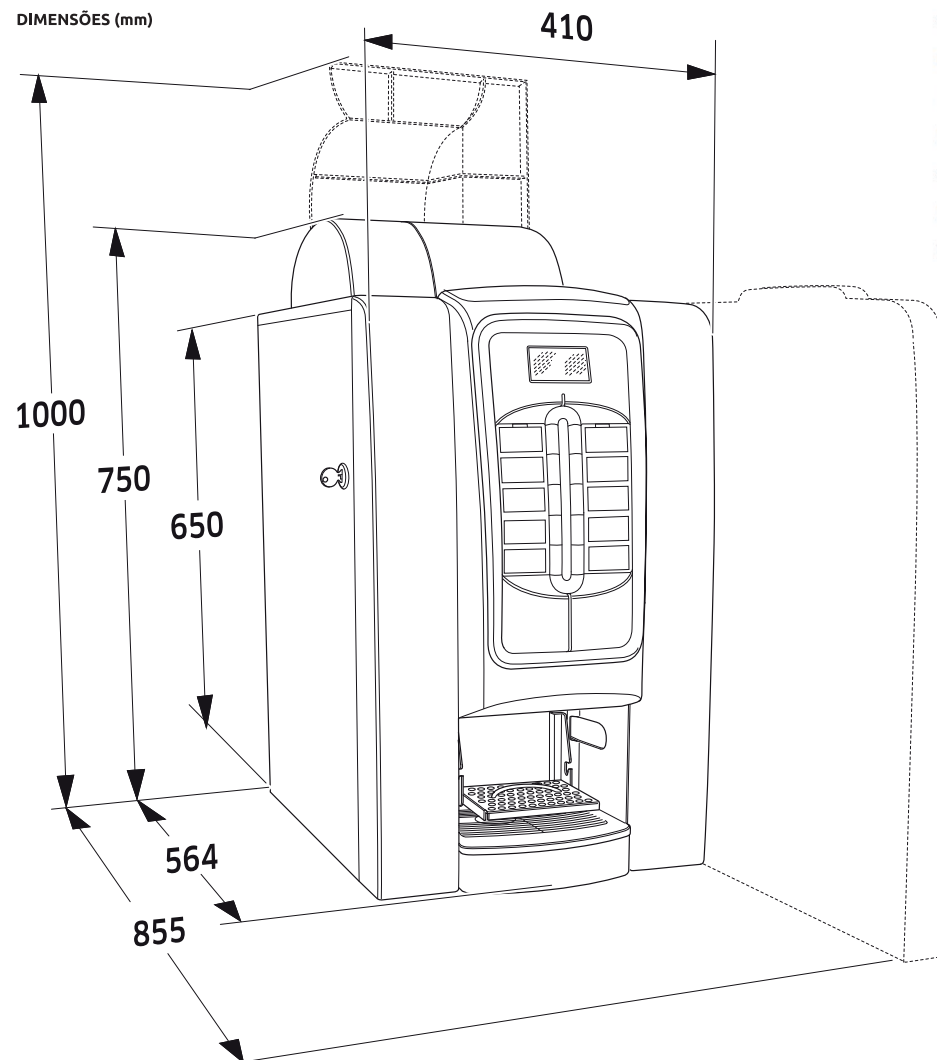

Krea 5 Instant

máquinas e moinhos de café:
super-automáticas

CÓDIGO: 4000569

dimensões:

ALTURA 750 mm

LARGURA 410 mm

PROFUNDIDADE 564 mm

potência:

1950 W

voltagem:

230 V

peso:

41 Kg

cap. tremonha:

1,2 Kg

número de contentores:

4

número de solúveis:

0,7 kg leite | 1,5 kg chocolate

TecniDelta
equipamentos hoteleiros, lda