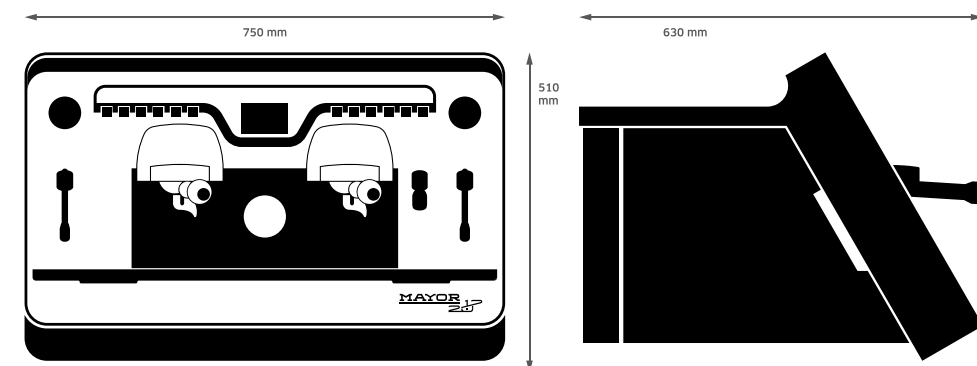

SISTEMAS DE CONTROLO DIGITAL

Alarmes para manutenção ou apresentação de erros do equipamento em uso.
Permite programar alguns parâmetros para melhor desempenho no funcionamento do equipamento.

Programação de doses para diferentes bebidas para cada botão.

AQUECEDOR DE CHÁVENAS
ILUMINAÇÃO LED NA ZONA DE SERVIÇO
AUTO ON/OFF
PROGRAMAÇÃO DE DOSES

INFORMAÇÃO ESTATÍSTICA
DEFINIÇÕES PERSONALIZÁVEIS
ALARMES DE MANUTENÇÃO E SEGURANÇA

DIMENSÕES (mm): **630 x 750 x 510**
CONSUMO ACONSELHADO (Kg/mês): **até 70**
POTÊNCIA (W): **4700**
VOLTAGEM (V): **380-415**
FREQUÊNCIA (Hz): **50/60**
TORNEIRAS DE ÁGUA: **1**
TORNEIRAS DE VAPOR: **2**
CALDEIRA (L): **13**
PESO (Kg): **66**

ACABAMENTOS

RAL 9006

RAL 1023

RAL 3020