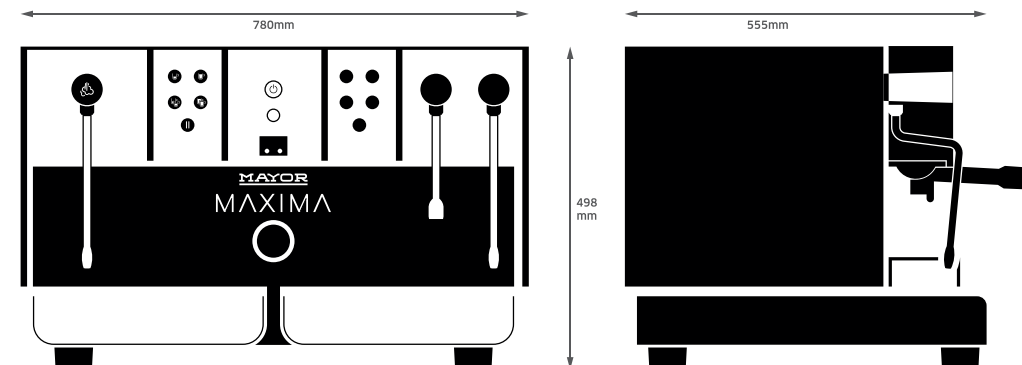

MAYOR MAXIMA | 2 GRUPOS

ACABAMENTOS INOX

CÓDIGO VARIAÇÃO DE CORES: 4000922

CÓDIGOS: 4000924

ACABAMENTOS

MAYOR Máxima
Prime [inox]

MAYOR Máxima
Standard [preto]

AQUECEDOR DE CHÁVENAS
ILUMINAÇÃO LED NA ZONA DE SERVIÇO
DOSAGEM AUTOMÁTICA
APLICAÇÃO PARA DISPOSITIVOS MÓVEIS (disponível brevemente em futuro modelo com respectiva referência)

SISTEMA ECO (ECONOMIZADOR)
SISTEMA DE PRÉ-INFUSÃO ELECTRÓNICA
COMUNICAÇÃO SEM FIOS (WIFI)

DIMENSÕES (mm): **555 x 780 x 498**
CONSUMO ACONSELHADO (Kg/mês): **até 60**
POTÊNCIA (W): **3700**
FREQUÊNCIA (Hz): **50/60**

TORNEIRAS DE ÁGUA: **1**
TORNEIRAS DE VAPOR: **2**
CALDEIRA (L): **10,5**
PESO (Kg): **69**