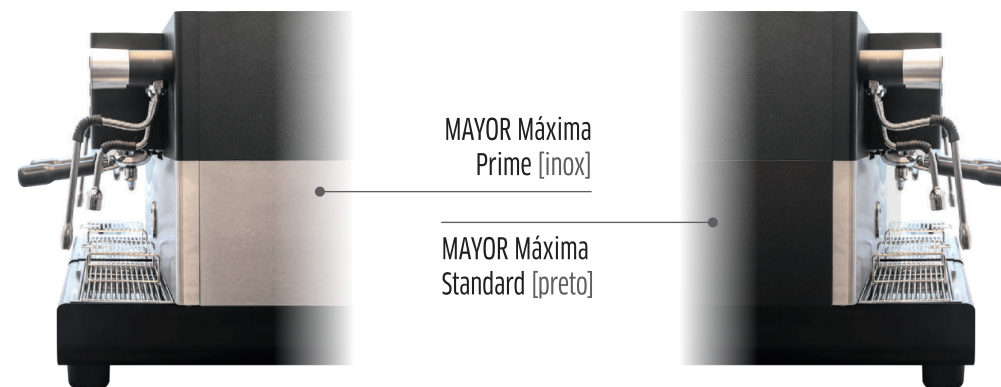

MAYOR MAXIMA | 2 GRUPOS

ACABAMENTOS INOX

CÓDIGO VARIAÇÃO DE CORES: 4000922

CÓDIGOS: 4000924

ACABAMENTOS

MAYOR Máxima
Prime [inox]

MAYOR Máxima
Standard [preto]

AQUECEDOR DE CHÁVENAS
ILUMINAÇÃO LED NA ZONA DE SERVIÇO
DOSAGEM AUTOMÁTICA
APLICAÇÃO PARA DISPOSITIVOS MÓVEIS (disponível brevemente em futuro modelo com respectiva referência)

SISTEMA ECO (ECONOMIZADOR)
SISTEMA DE PRÉ-INFUSÃO ELECTRÓNICA
COMUNICAÇÃO SEM FIOS (WIFI)

DIMENSÕES (mm): **555 x 780 x 498**
CONSUMO ACONSELHADO (Kg/mês): **até 60**
POTÊNCIA (W): **3700**
FREQUÊNCIA (Hz): **50/60**

TORNEIRAS DE ÁGUA: **1**
TORNEIRAS DE VAPOR: **2**
CALDEIRA (L): **10,5**
PESO (Kg): **69**