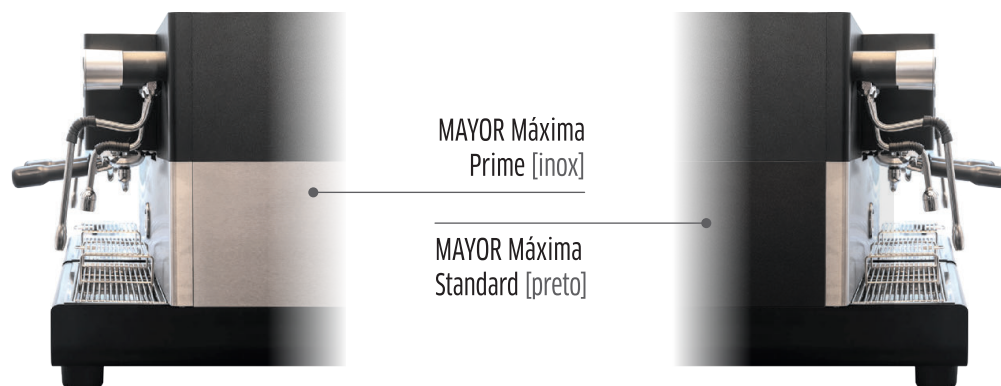

## MAYOR MAXIMA | 3 GRUPOS

CÓDIGOS: 400921

APLICAÇÃO PARA DISPOSITIVOS MÓVEIS  
(disponível brevemente em futuro modelo com respectiva referência)

MAYOR Máxima  
Prime [inox]

MAYOR Máxima  
Standard [preto]

AQUECEDOR DE CHÁVENAS  
ILUMINAÇÃO LED NA ZONA DE SERVIÇO  
DOSAGEM AUTOMÁTICA  
SISTEMA ECO (ECONOMIZADOR)  
SISTEMA DE PRÉ-INFUSÃO ELECTRÓNICA  
COMUNICAÇÃO SEM FIOS (WIFI)

TORNEIRAS DE ÁGUA: **2**  
TORNEIRAS DE VAPOR: **1**  
CALDEIRA (L): **16**  
PESO (Kg): **91**

DIMENSÕES (mm): **555 x 1050 x 498**  
CONSUMO ACONSELHADO (Kg/mês): **até 180**  
POTÊNCIA (W): **6000**  
VOLTAGEM (V): **380-415 3N**  
FREQUÊNCIA (Hz): **50/60**