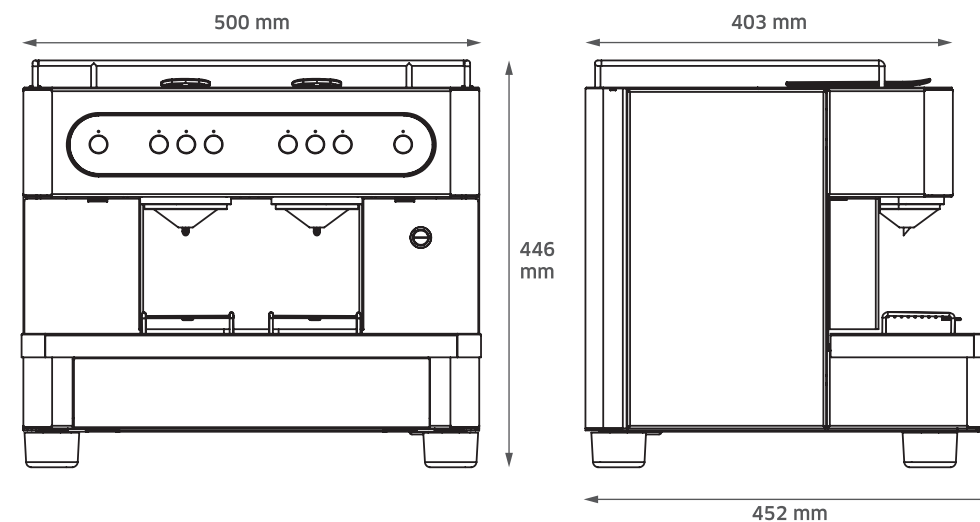

#café | #profissionais | #horeca | #capsulas