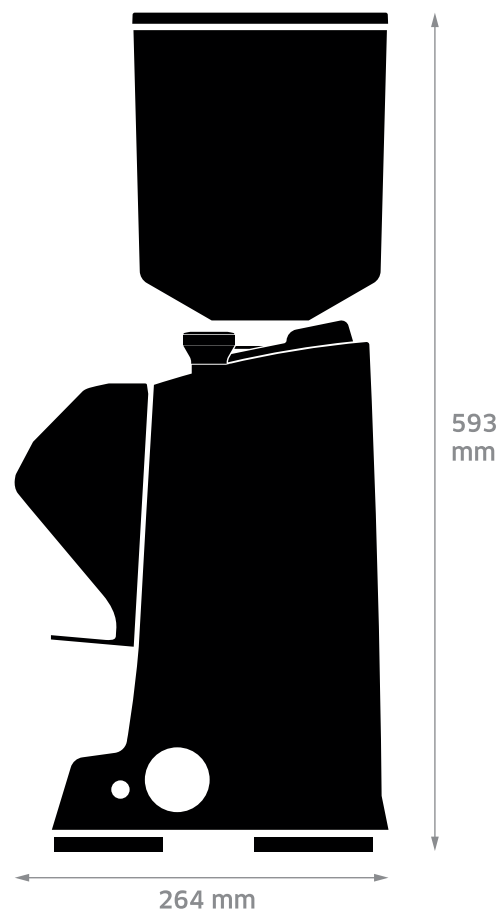

MAYOR IBERYA 75 OD [MÓ PLANA]

- . serviço expedito de moagem
- . sistema de regulação micrométrica Stepless
- . sistema ACE
- . manutenção simples e rápida
- . garfo de ajuste versátil "mãos livres"
- . sistema de explosão
- . electrónica "Especial Barista"
- . corpo em alumínio

CÓDIGOS: 4000108 [BRANCO] | 4000109 [PRETO]

FREQUÊNCIA (Hz): **50-60**
DIÂMETRO DA MÓ (mm): **75**
CAPACIDADE DA TREMONHA (Kg): **1,4**
RPM: **1400**
PESO (Kg): **13,2**

DIMENSÕES (mm): **593 x 264 x 232**
CONSUMO ACONSELHADO (Kg/mês):
+ 60
POTÊNCIA (W): **800**
VOLTAGEM (V): **220-240**