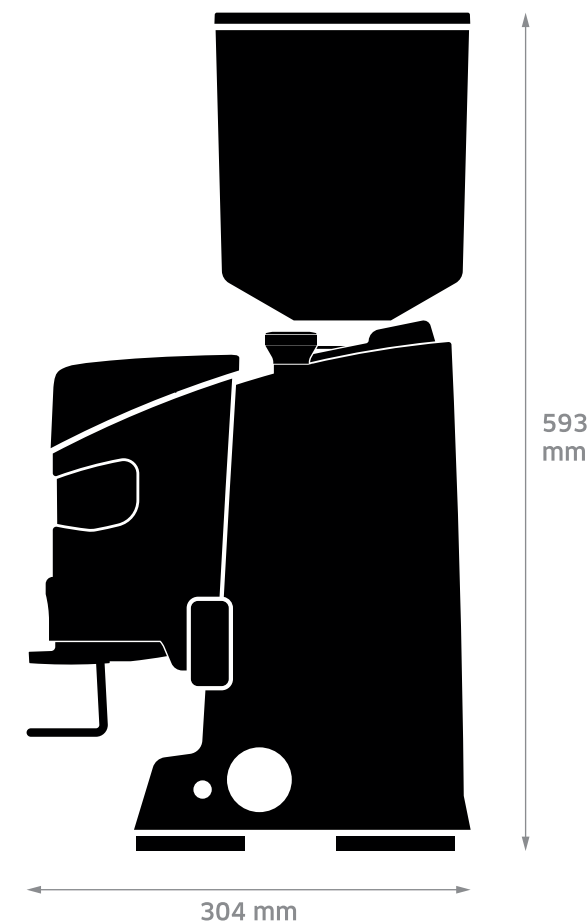

MAYOR RAYA [MÓ PLANA]

- serviço expedito de moagem
- sistema de regulação micrométrica Stepless
- manutenção simples e rápida
- redutor epicicloidal com baixa rotação do motor
- doseador Rotax em alumínio cromado
- regulação fácil de doses
- selo de alumínio com disco intercambiável
- corpo em alumínio

CÓDIGOS: 4000100 [BRANCO] | 4000101 [PRETO]

DIMENSÕES (mm): **593 x 304 x 232**
 CONSUMO ACONSELHADO (Kg/mês):
até 40
 POTÊNCIA (W): **500**
 VOLTAGEM (V): **220-240**

FREQUÊNCIA (Hz): **50-60**
 DIÂMETRO DA MÓ (mm): **65**
 CAPACIDADE DA TREMONHA (Kg): **1,4**
 RPM: **1290**
 PESO (Kg): **12,6**