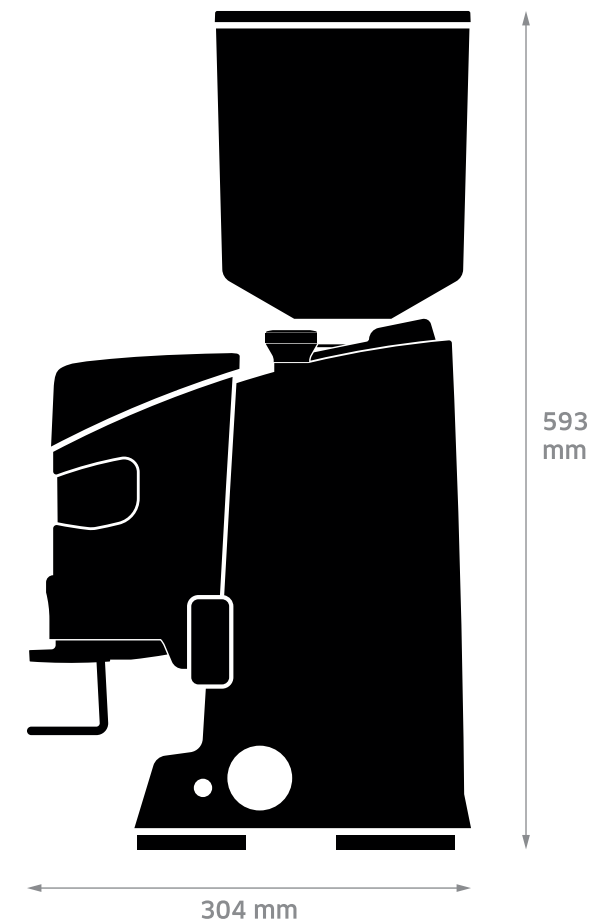

## MAYOR RETYRO [MÓ PLANA]

- . serviço expedito de moagem
- . sistema de regulação micrométrica Stepless
- . manutenção simples e rápida
- . redutor epicicloidal com baixa rotação do motor
- . doseador Rotax em alumínio cromado
- . regulação fácil de doses
- . selo de alumínio com disco intercambiável
- . corpo em alumínio

CÓDIGOS: 4000104 [BRANCO] | 4000105 [PRETO]

DIMENSÕES (mm): **593 x 304 x 232**

CONSUMO ACONSELHADO (Kg/mês):

**+ 60**

POTÊNCIA (W): **800**

VOLTAGEM (V): **220-240**

FREQUÊNCIA (Hz): **50-60**

DIÂMETRO DA MÓ (mm): **75**

CAPACIDADE DA TREMONHA (Kg): **1,4**

RPM: **1400**

PESO (Kg): **13,2**