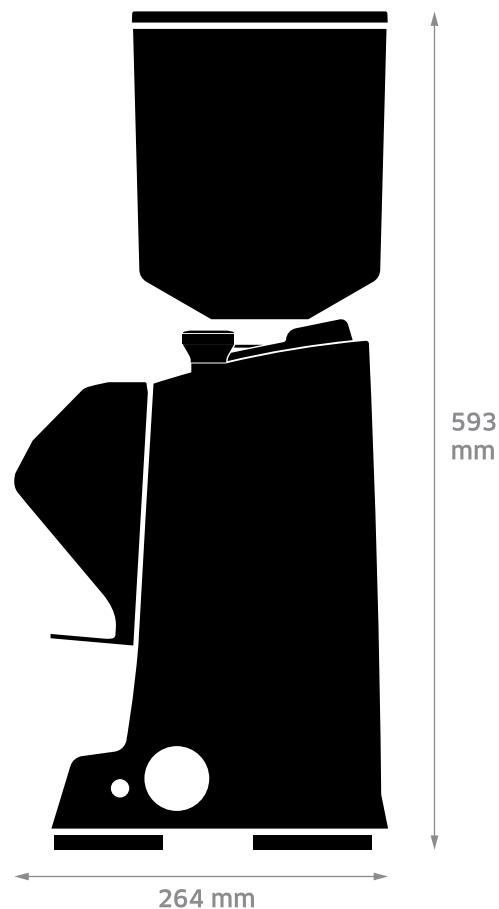

MAYOR XEVORA 65 OD [MÓ PLANA]

- serviço expedito de moagem
- sistema de regulação micrométrica Stepless
- sistema ACE
- manutenção simples e rápida
- garfo de ajuste versátil "mãos livres"
- sistema de explosão
- electrónica "Especial Barista"
- corpo em alumínio

FREQUÊNCIA (Hz): **50-60**
DIÂMETRO DA MÓ (mm): **65**
CAPACIDADE DA TREMONHA (Kg): **1,4**
RPM: **1290**
PESO (Kg): **11,8**

DIMENSÕES (mm): **593 x 264 x 232**
CONSUMO ACONSELHADO (Kg/mês):
até 40
POTÊNCIA (W): **350**
VOLTAGEM (V): **220-240**