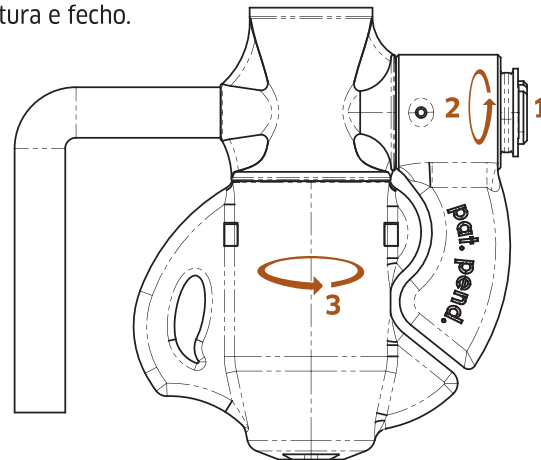

Adapta-se na saída de vapor da máquina, permitindo, para além do uso convencional desta saída para aquecer leite, produzir o melhor creme desta bebida (com regulação de densidade), harmonizado-a com o melhor café na produção de deliciosos capuchinos, entre muitas outras receitas possíveis que só a sua criatividade poderá limitar.

CÓDIGO: **TDKIT-0258**
PREÇO: **68,73 €** [KIT COMPLETO]

CÓDIGO: **TD-0233**
PREÇO: **46,80 €**

Acessório dispõem de 3 elementos de controlo/ajuste:

1. densidade e quantidade de creme;
2. conversão de produto;
3. abertura e fecho.

Composto por tubo de sucção de leite em silicone alimentar transparente e corpo plástico branco.

O capuchinador pode vir integrado no nosso KIT que engloba elementos de ligação (torneiras e casquilhos)