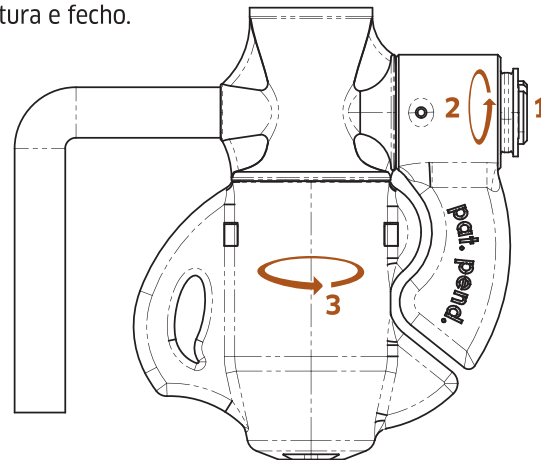

Adapta-se na saída de vapor da máquina, permitindo, para além do uso convencional desta saída para aquecer leite, produzir o melhor creme desta bebida (com regulação de densidade), harmonizado-a com o melhor café na produção de deliciosos capuchinos, entre muitas outras receitas possíveis que só a sua criatividade poderá limitar.

CÓDIGO: TDKIT-0258  
PREÇO: 68,73 € [KIT COMPLETO]

CÓDIGO: TD-0233  
PREÇO: 46,80 €

Acessório dispõem de 3 elementos de controlo/ajuste:

1. densidade e quantidade de creme;
2. conversão de produto;
3. abertura e fecho.